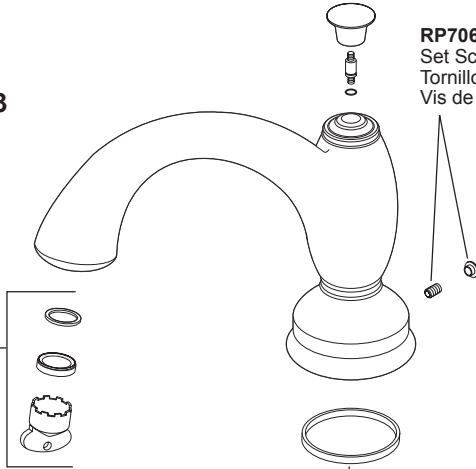

Models/Modelos/Modèles  
**T2793 & T4793**  
 Series/Series/Seria  
**Linden™**

**Model / Modelo / Modèle T2793**

**RP52593**  
 Stream Straightener, Gasket & Wrench  
 Enderezador del Chorro, Empaque y Llave  
 Concentrateur de Jet, Joint et Clé

**RP52596**  
 Gasket  
 Empaque  
 Joint

**RP70637▲**  
 Handle Base, Nut & Gasket  
 Base de la Manija, Tuerca y Empaque  
 Bae, écrou et joint de manette

**RP70636▲**  
 Set Screw & Button  
 Tornillo de Presión y Botón  
 Vis de Calage et Bouton

**RP84705▲**  
 Set Screw & Button  
 Tornillo de Presión y Botón  
 Vis de Calage et Bouton

**RP84706▲**  
 Handle Assembly  
 Ensemble de la Manija  
 Manette

**Model / Modelo / Modèle T4793**

**RP70638▲**  
 Lift Rod, Knob & Set Screw  
 Barra de Levante, Perilla y Tornillo de Ajuste  
 Tirette, bouton et vis de calage

**RP52596**  
 Gasket  
 Empaque  
 Joint

**RP40663▲**  
 Conical Nut  
 Tuerca Cónica  
 Écrou conique

**RP70637▲**  
 Handle Base, Nut & Gasket  
 Base de la Manija, Tuerca y Empaque  
 Bae, écrou et joint de manette