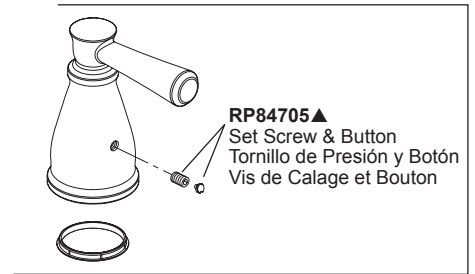

Models/Modelos/Modèles  
**T2793 & T4793**  
 Series/Series/Seria  
**Linden™**

**Model / Modelo / Modèle T2793**

**RP52593**  
 Stream Straightener, Gasket & Wrench  
 Enderezador del Chorro, Empaque y Llave  
 Concentrateur de Jet, Joint et Clé

**RP52596**  
 Gasket  
 Empaque  
 Joint

**RP70637▲**  
 Handle Base, Nut & Gasket  
 Base de la Manija, Tuerca y Empaque  
 Bae, écrou et joint de manette

**RP70636▲**  
 Set Screw & Button  
 Tornillo de Presión y Botón  
 Vis de Calage et Bouton

**RP84705▲**  
 Set Screw & Button  
 Tornillo de Presión y Botón  
 Vis de Calage et Bouton

**RP84706▲**  
 Handle Assembly  
 Ensemble de la Manija  
 Manette

**Model / Modelo / Modèle T4793**

**RP70638▲**  
 Lift Rod, Knob & Set Screw  
 Barra de Levante, Perilla y Tornillo de Ajuste  
 Tirette, bouton et vis de calage

**RP52596**  
 Gasket  
 Empaque  
 Joint

**RP40663▲**  
 Conical Nut  
 Tuerca Cónica  
 Écrou conique

**RP70637▲**  
 Handle Base, Nut & Gasket  
 Base de la Manija, Tuerca y Empaque  
 Bae, écrou et joint de manette