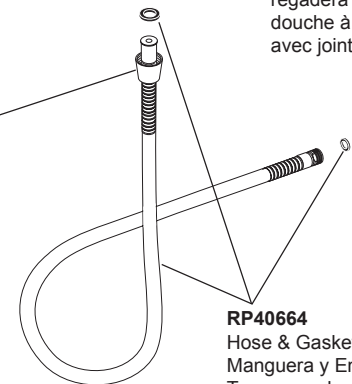

**RP84706▲**  
 Handle Assembly  
 Ensemble de la Manija  
 Manette

**RP46680▲**  
 Handshower Assembly  
 Ensemble de la  
 Regadera Manual  
 Douche à main

**RP84705**  
 Set Screw & Button  
 Tornillo de Presión  
 y Botón  
 Vis de Calage et  
 Bouton

**RP51290▲**  
 Handshower Base  
 & Gasket  
 Base de la Rega-  
 dera  
 Manual con Em-  
 paque  
 Embase de  
 regadera manual  
 douche à main  
 avec joint

**RP70636▲**  
 Set Screw & Button  
 Tornillo de Presión y  
 Botón  
 Vis de Calage et  
 Bouton

**RP52596**  
 Gasket  
 Empaque  
 Joint

**RP40663▲**  
 Conical Nut  
 Tuerca Cónica  
 Écrou conique

**RP70637▲**  
 Handle Base, Nut & Gasket  
 Base de la Manija, Tuerca y Empaque  
 Bae, écrou et joint de manette

**RP52593**  
 Stream Straightener, Gasket & Wrench  
 Enderezador del Chorro, Empaque y Llave  
 Concentrateur de Jet, Joint et Clé

**RP40664**  
 Hose & Gaskets  
 Manguera y Empaques  
 Tuyau souple et joints