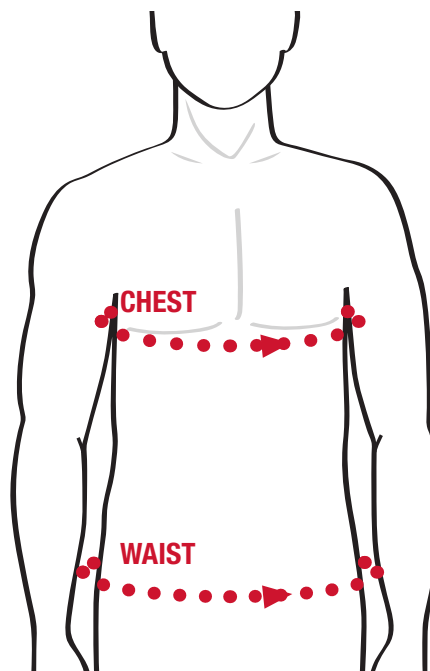

## MILWAUKEE® SIZING GUIDE

FOR BEST FIT, MEASURE BODY AT SPECIFIED POINTS AND MATCH MEASUREMENT TO APPROPRIATE SIZE RANGE.

SIZE	S	M	L	XL	2X
<b>CHEST</b> (in/cm)	<b>33" – 35"</b> 83,8 cm – 88,9 cm	<b>35" – 37"</b> 88,9 cm – 94 cm	<b>37" – 39"</b> 94 cm – 99,1 cm	<b>39" – 41"</b> 99,1 cm – 104,1 cm	<b>41" – 43"</b> 104,1 cm – 109,2 cm
<b>WAIST</b> (in/cm)	<b>28" – 30"</b> 71,1 cm – 76,2 cm	<b>30" – 32"</b> 76,2 cm – 81,3 cm	<b>32" – 34"</b> 81,3 cm – 86,4 cm	<b>34" – 36"</b> 86,4 cm – 91,4 cm	<b>36" – 38"</b> 91,4 cm – 96,5 cm
<b>HIPS</b> (in/cm)	<b>34" – 36"</b> 86,4 cm – 91,4 cm	<b>36" – 38"</b> 91,4 cm – 96,5 cm	<b>38" – 40"</b> 96,5 cm – 101,6 cm	<b>40" – 42"</b> 101,6 cm – 106,7 cm	<b>42" – 44"</b> 106,7 cm – 111,8 cm

# MENS

## MILWAUKEE® SIZING GUIDE

FOR BEST FIT, MEASURE BODY AT SPECIFIED POINTS AND MATCH MEASUREMENT TO APPROPRIATE SIZE RANGE.

SIZE	S	M	L	XL	2X	3X
<b>CHEST</b>	<b>38" – 40"</b>	<b>40" – 42"</b>	<b>42" – 44"</b>	<b>44" – 46"</b>	<b>46" – 48"</b>	<b>48" – 50"</b>
(in/cm)	96,5 cm – 101,6 cm	101,6 cm – 106,7 cm	106,7 cm – 111,8 cm	111,8 cm – 116,8 cm	116,8 cm – 121,9 cm	121,9 cm – 127 cm
<b>WAIST</b>	<b>30" – 32"</b>	<b>32" – 34"</b>	<b>34" – 36"</b>	<b>36" – 38"</b>	<b>38" – 40"</b>	<b>40" – 42"</b>
(in/cm)	76,2 cm – 81,3 cm	81,3 cm – 86,4 cm	86,4 cm – 91,4 cm	91,4 cm – 96,5 cm	96,5 cm – 101,6 cm	101,6 cm – 106,7 cm

## MILWAUKEE® SIZING GUIDE

FOR BEST FIT, MEASURE TIP OF  
MIDDLE FINGER TO BASE OF PALM.

SIZE	M	L	XL
<b>HAND</b> (in/cm)	<b>7-1/2"</b> 19,1 cm	<b>7-3/4"</b> 19,7 cm	<b>8"</b> 20,3 cm

---