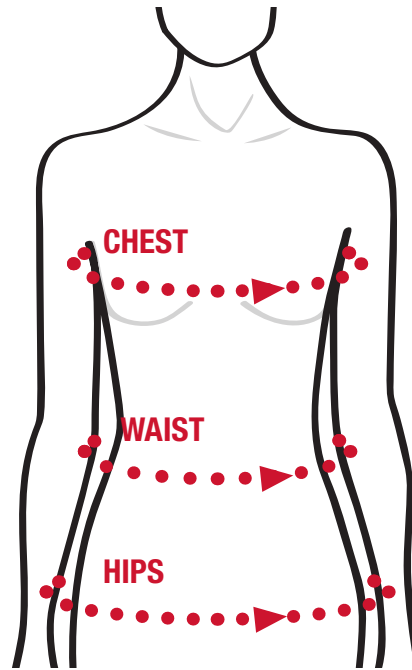

## MILWAUKEE® SIZING GUIDE

FOR BEST FIT, MEASURE BODY AT SPECIFIED POINTS AND MATCH MEASUREMENT TO APPROPRIATE SIZE RANGE.

SIZE	S	M	L	XL	2X
<b>CHEST</b> (in/cm)	<b>33" – 35"</b> 83,8 cm – 88,9 cm	<b>35" – 37"</b> 88,9 cm – 94 cm	<b>37" – 39"</b> 94 cm – 99,1 cm	<b>39" – 41"</b> 99,1 cm – 104,1 cm	<b>41" – 43"</b> 104,1 cm – 109,2 cm
<b>WAIST</b> (in/cm)	<b>28" – 30"</b> 71,1 cm – 76,2 cm	<b>30" – 32"</b> 76,2 cm – 81,3 cm	<b>32" – 34"</b> 81,3 cm – 86,4 cm	<b>34" – 36"</b> 86,4 cm – 91,4 cm	<b>36" – 38"</b> 91,4 cm – 96,5 cm
<b>HIPS</b> (in/cm)	<b>34" – 36"</b> 86,4 cm – 91,4 cm	<b>36" – 38"</b> 91,4 cm – 96,5 cm	<b>38" – 40"</b> 96,5 cm – 101,6 cm	<b>40" – 42"</b> 101,6 cm – 106,7 cm	<b>42" – 44"</b> 106,7 cm – 111,8 cm

## MILWAUKEE® SIZING GUIDE

FOR BEST FIT, MEASURE BODY AT SPECIFIED POINTS AND MATCH MEASUREMENT TO APPROPRIATE SIZE RANGE.

SIZE	S	M	L	XL	2X	3X
<b>CHEST</b>	<b>38" – 40"</b>	<b>40" – 42"</b>	<b>42" – 44"</b>	<b>44" – 46"</b>	<b>46" – 48"</b>	<b>48" – 50"</b>
(in/cm)	96,5 cm – 101,6 cm	101,6 cm – 106,7 cm	106,7 cm – 111,8 cm	111,8 cm – 116,8 cm	116,8 cm – 121,9 cm	121,9 cm – 127 cm
<b>WAIST</b>	<b>30" – 32"</b>	<b>32" – 34"</b>	<b>34" – 36"</b>	<b>36" – 38"</b>	<b>38" – 40"</b>	<b>40" – 42"</b>
(in/cm)	76,2 cm – 81,3 cm	81,3 cm – 86,4 cm	86,4 cm – 91,4 cm	91,4 cm – 96,5 cm	96,5 cm – 101,6 cm	101,6 cm – 106,7 cm

## MILWAUKEE® SIZING GUIDE

FOR BEST FIT, MEASURE TIP OF  
MIDDLE FINGER TO BASE OF PALM.

SIZE	M	L	XL
<b>HAND</b> (in/cm)	<b>7-1/2"</b> 19,1 cm	<b>7-3/4"</b> 19,7 cm	<b>8"</b> 20,3 cm

---

## MILWAUKEE® SIZING GUIDE

IF YOU FALL BETWEEN SIZES, SIZE UP.

SIZE	S	M	L	XL	2X	3X
<b>WAIST</b>	<b>28" – 30"</b>	<b>32" – 34"</b>	<b>36" – 38"</b>	<b>40" – 42"</b>	<b>44" – 46"</b>	<b>48" – 50"</b>
(in/cm)	71,1 cm – 76,2 cm	81,3 cm – 86,4 cm	91,4 cm – 96,5 cm	101,6 cm – 106,7 cm	111,8 cm – 116,8 cm	121,9 cm – 127 cm