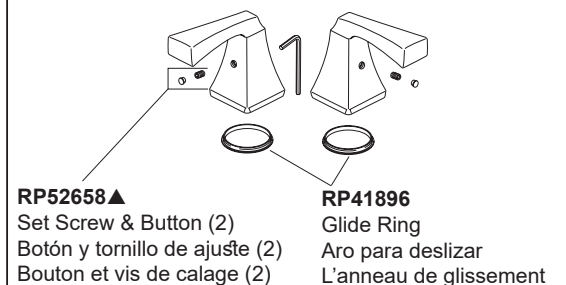

RP60457
W-Connection
Conexión W
Raccordement W

RP104502
T-Connection
Conexión T
Raccordement T

RP101424
Bonnet Nuts
Bonetes/capuchones
Chapeaux filetés

RP60400
Valve Assembly
Ensamble de la válvula
Soupape

RP101570▲
Base & Gasket
Base y empaque
Embase et joint

RP100901
End Valve Bushings
Bujes de la válvula del
extremo
Douilles de valve
d'extrémité

RP100902
Mounting Hardware
Accesorios de montaje
Le matériel de montage

RP51243
Gaskets (2)
Empaques (2)
Joints (2)

H251▲