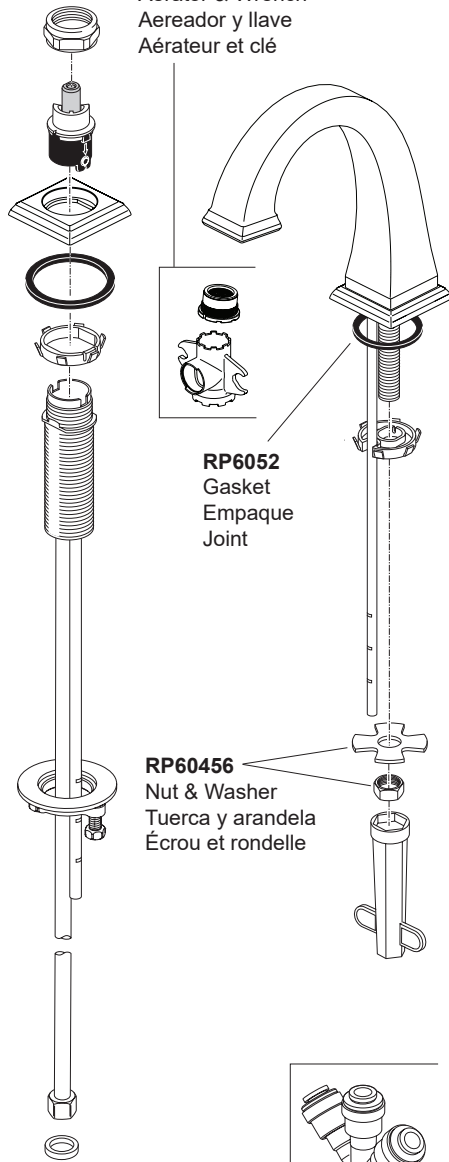

Model / Modelo / Modèle
3551-▲MPU-DST
 Series/Series/Seria
 Dryden®

RP53429
 Adapters
 3/8"-24 UNEF to 1/2"-20 UN &
 3/8"-24 UNEF to 1/2"-14 NPSM
 Adaptadores
 3/8"-24 UNEF to 1/2"-20 UN &
 3/8"-24 UNEF to 1/2"-14 NPSM
 Adapteurs
 3/8 po-24 UNEF to 1/2 po-20 UN et
 3/8 po-24 UNEF to 1/2 po-14 NPSM

RP50952
 Plastic Sleeves
 Mangas plásticas
 Manchons en plastique

RP26533▲
 Metal Pop-Up Assembly Less Lift Rod
 Ensamble de metal del desagüe automático sin
 la barra de alzar
 Renvoi mécanique en métal sans la tige de
 manoeuvre

RP54977 (1.5 GPM)
RP54977-1.2 (1.2 GPM)
 Aerator & Wrench
 Aereador y llave
 Aérateur et clé

RP60457
 W-Connection
 Conexión W
 Raccordement W

RP104502
 T-Connection
 Conexión T
 Raccordement T

RP101424
 Bonnet Nuts
 Bonetes/capuchones
 Chapeaux filetés

RP60400
 Valve Assembly
 Ensamble de la válvula
 Soupape

RP101570▲
 Base & Gasket
 Base y empaque
 Embase et joint

RP100901
 End Valve Bushings
 Bujes de la válvula del
 extremo
 Douilles de valve
 d'extrémité