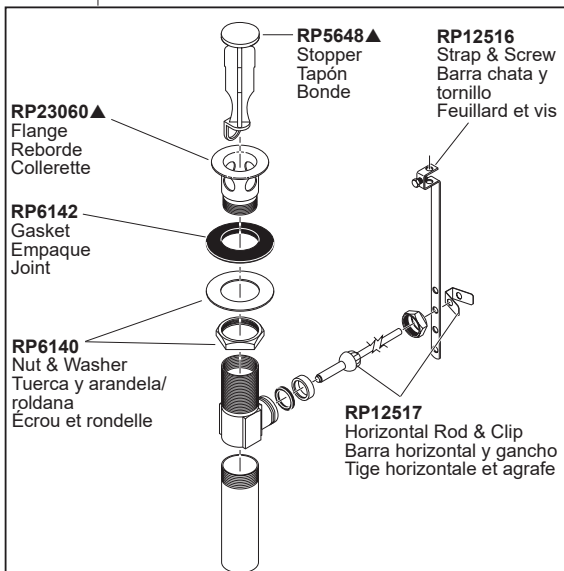

Model / Modelo / Modèle
3551-▲MPU-DST
 Series/Series/Seria
 Dryden®

RP53429
 Adapters
 3/8"-24 UNEF to 1/2"-20 UN &
 3/8"-24 UNEF to 1/2"-14 NPSM
 Adaptadores
 3/8"-24 UNEF to 1/2"-20 UN &
 3/8"-24 UNEF to 1/2"-14 NPSM
 Adapteurs
 3/8 po-24 UNEF to 1/2 po-20 UN et
 3/8 po-24 UNEF to 1/2 po-14 NPSM

RP50952
 Plastic Sleeves
 Mangas plásticas
 Manchons en plastique

RP26533▲
 Metal Pop-Up Assembly Less Lift Rod
 Ensamble de metal del desagüe automático sin
 la barra de alzar
 Renvoi mécanique en métal sans la tige de
 manoeuvre

RP54977 (1.5 GPM)
RP54977-1.2 (1.2 GPM)
 Aerator & Wrench
 Aereador y llave
 Aérateur et clé

RP60457
 W-Connection
 Conexión W
 Raccordement W

RP104502
 T-Connection
 Conexión T
 Raccordement T

RP101424
 Bonnet Nuts
 Bonetes/capuchones
 Chapeaux filetés

RP60400
 Valve Assembly
 Ensamble de la válvula
 Soupape

RP101570▲
 Base & Gasket
 Base y empaque
 Embase et joint

RP100901
 End Valve Bushings
 Bujes de la válvula del
 extremo
 Douilles de valve
 d'extrémité